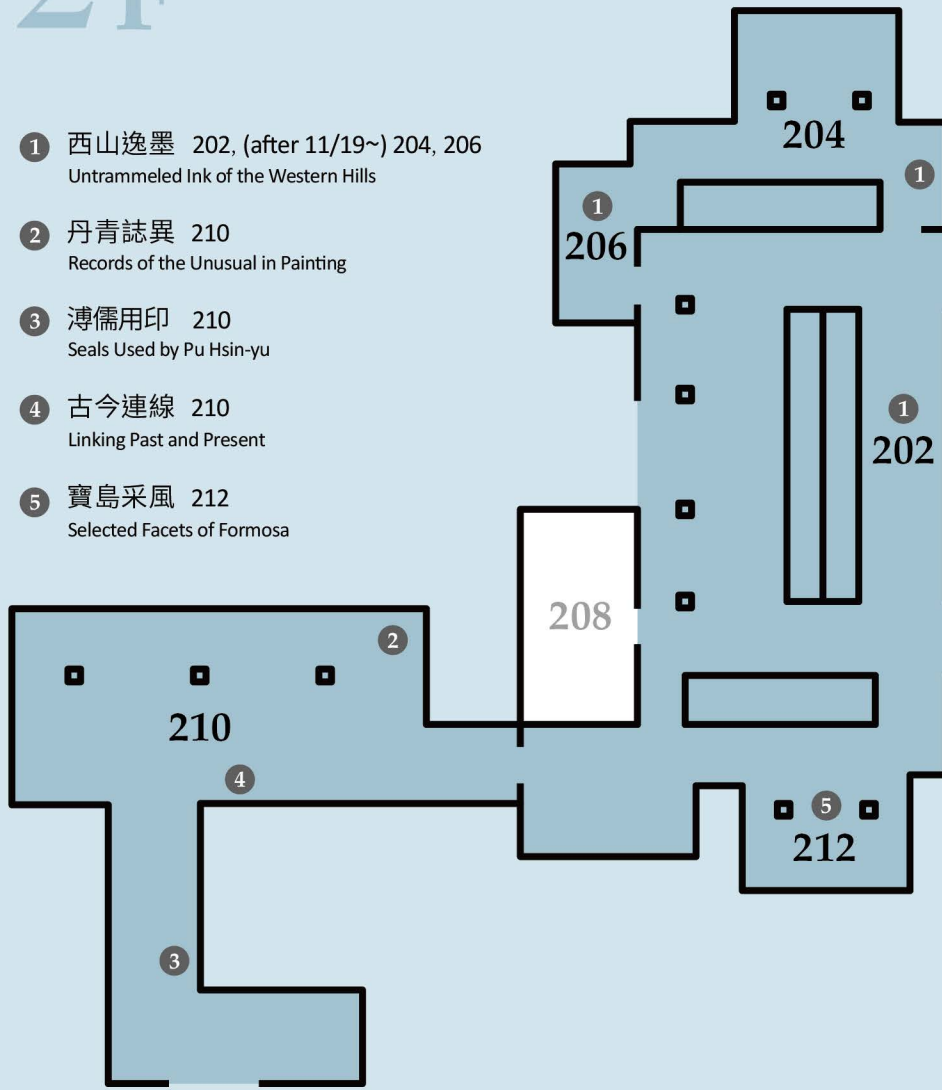

# 2F

- ① 西山逸墨 202, (after 11/19~) 204, 206  
Untrammelled Ink of the Western Hills
- ② 丹青誌異 210  
Records of the Unusual in Painting
- ③ 溥儒用印 210  
Seals Used by Pu Hsin-yu
- ④ 古今連線 210  
Linking Past and Present
- ⑤ 寶島采風 212  
Selected Facets of Formosa

- 1 民國 溥儒 嬰戲圖局部  
Children Playing (detail)
- 2 民國 溥儒 春閨回文詩局部  
Palindrome on Spring (detail)
- 3 民國 溥儒 西遊記局部  
Journey to the West (detail)
- 4 民國 溥儒 松柏圖局部  
Conifers (detail)

國立故宮博物院  
NATIONAL PALACE MUSEUM