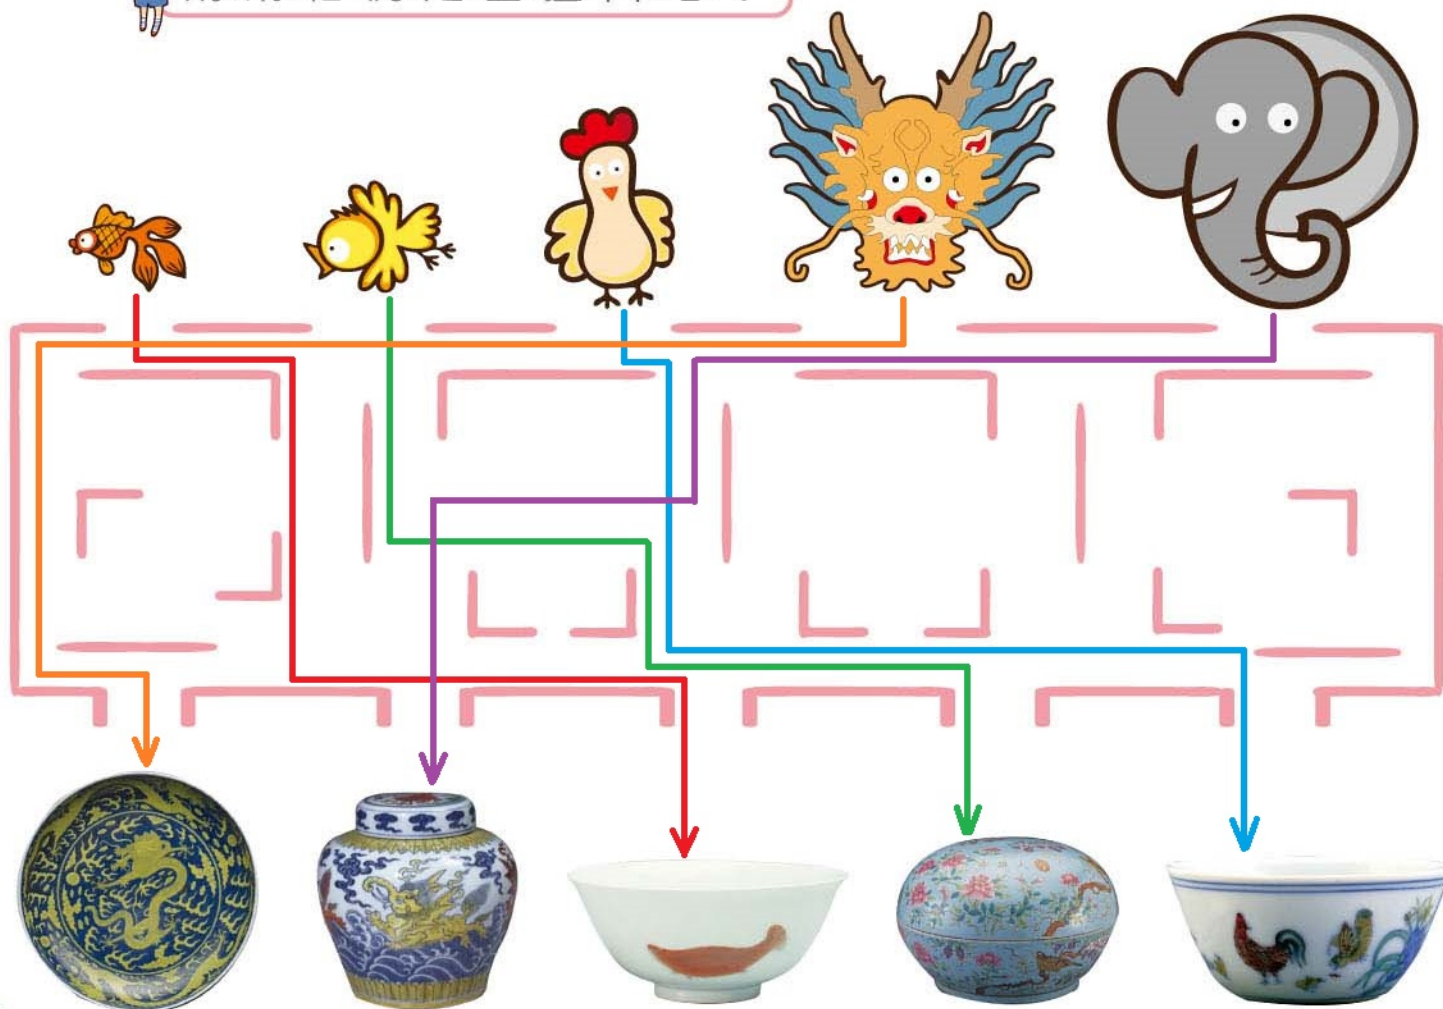

美麗的花紋

205
陳列室
建議適用
6~9歲

仔細瞧瞧，故宮文物上面的裝飾花紋，有好多動物！可是這些動物跑出來玩，找不到回家的路！小朋友快幫幫牠們，把牠們送回溫暖的家吧！

連連看
請幫牠們走出迷宮吧！

藍釉黃龍紋盤
205 陳列室

門彩波濤飛象蓋罐
205 陳列室

釉裡紅三魚紋碗
205 陳列室

粉彩湖綠地花鳥紋蓋盒
205 陳列室

門彩雞缸杯
205 陳列室

我的名字：

年齡：

性別：

國立故宮博物院
NATIONAL PALACE MUSEUM

兒童學藝中心
CHILDREN'S ART CENTER